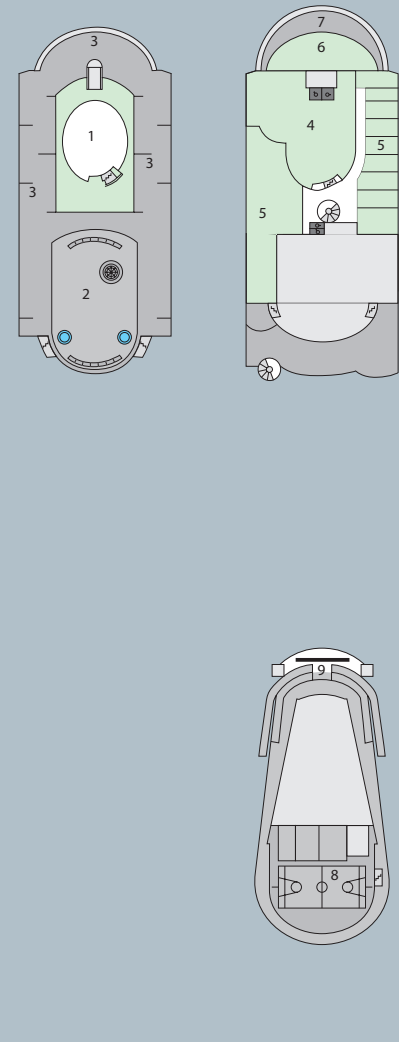

DECK 15	DECK 14	DECK 12	DECK 11	DECK 10	DECK 9	DECK 8	DECK 7	DECK 6	DECK 5	DECK 4	DECK 3
1 Wellness Oase mit auffahrbarem Glasdach	4 Wellness Oase	3 Freibereich/Sonnendeck	3 Freibereich/Sonnendeck	22 Theatrium	22 Theatrium	49 Waschsalon			50 Ausflug Counter		55 Hospital
2 FKK-Bereich	5 Body & Soul Sp	5 Body & Soul Sp	16 4D-Kino Cinemare	31 AIDA Bar	42 Ausflug Counter			51 Internetstation	51 Internetstation		56 Pier 3 Bar
3 Freibereich/Sonnendeck (Schachspiel)	6 Wintergarten	8 Joggingparcours	17 Biking Counter	32 AIDA Lounge	43 Blu Bar/Sol Bar			52 Rezeption	52 Rezeption		57 Biking Station, Tauchbasis
	7 Exklusives Feideck	10 Body & Soul Counter	18 Sushi Bar	33 Bibliothek	44 StudioAIDA			53 Reise Service Manager	53 Reise Service Manager		58 Gangway/Tenderporten
	8 Sportaußendeck inkl. Joggingparcours und Golf	11 Friseur	19 Time Out Bar	34 Casino	45 Kunstgalerie			54 Kids Club	54 Kids Club		
	9 LED-Videowand	12 HYPE	20 Tauch Counter	35 Ausflugs Counter	46 AIDA Shop						
		13 Anytime Bar	21 Body & Soul Sport	36 Fotogalerie und -shop	47 Vinothek						
		14 Ocean Bar	22 Theatrium	37 Café Mare	48 Markt Restaurant						
		15 Pool Bar	23 Blütenmeer	38 Buffalo Steak House							
			24 California Grill	39 Brauhaus							
			25 East Restaurant	40 Bella Donna Restaurant							
			26 Rossini Restaurant	41 Destille							
			27 Beach Bar								
			28 Zen Lounge								
			29 Konferenzraum								
			30 Golf Counter								

Die Darstellung der Decksgrundrisse ist stark vereinfacht (Änderungen vorbehalten)