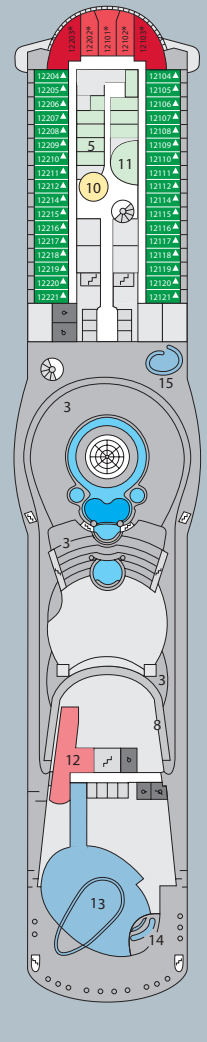

DECK 15	DECK 14	DECK 12	DECK 11	DECK 10	DECK 9	DECK 8	DECK 7	DECK 6	DECK 5	DECK 4	DECK 3
1 Wellness Oase mit auffahrbarem Glasdach	4 Wellness Oase	3 Freibereich/Sonnendeck	3 Freibereich/Sonnendeck	22 Theatrium	22 Theatrium	49 Waschsalon			50 Ausflug Counter		55 Hospital
2 FKK-Bereich	5 Body & Soul Sp	5 Body & Soul Sp	16 4D-Kino Cinemare	31 AIDA Bar	42 Ausflug Counter			51 Internetstation	51 Internetstation		56 Pier 3 Bar
3 Freibereich/Sonnendeck (Schachspiel)	6 Wintergarten	8 Joggingparcours	17 Biking Counter	32 AIDA Lounge	43 Blu Bar/Sol Bar			52 Rezeption	52 Rezeption		57 Biking Station, Tauchbasis
	7 Exklusives Feideck	10 Body & Soul Counter	18 Sushi Bar	33 Bibliothek	44 StudioAIDA			53 Reise Service Manager	53 Reise Service Manager		58 Gangway/Tenderporten
	8 Sportaußendeck inkl. Joggingparcours und Golf	11 Friseur	19 Time Out Bar	34 Casino	45 Kunstgalerie			54 Kids Club	54 Kids Club		
	9 LED-Videowand	12 HYPE	20 Tauch Counter	35 Ausflugs Counter	46 AIDA Shop						
		13 Anytime Bar	21 Body & Soul Sport	36 Fotogalerie und -shop	47 Vinothek						
		14 Ocean Bar	22 Theatrium	37 Café Mare	48 Markt Restaurant						
		15 Pool Bar	23 Blütenmeer	38 Buffalo Steak House							
			24 California Grill	39 Brauhaus							
			25 East Restaurant	40 Bella Donna Restaurant							
			26 Rossini Restaurant	41 Destille							
			27 Beach Bar								
			28 Zen Lounge								
			29 Konferenzraum								
			30 Golf Counter								

Die Darstellung der Decksgrundrisse ist stark vereinfacht (Änderungen vorbehalten)