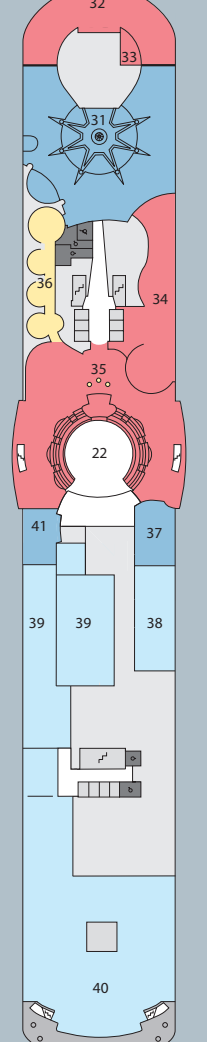

DECK 15	DECK 14	DECK 12	DECK 11	DECK 10	DECK 9	DECK 8	DECK 7	DECK 6	DECK 5	DECK 4	DECK 3
1 Wellness Oase mit auffahrbarem Glasdach	4 Wellness Oase	3 Freibereich/Sonnendeck	3 Freibereich/Sonnendeck	22 Theatrium	22 Theatrium	49 Waschsalon			50 Ausflug Counter		55 Hospital
2 FKK-Bereich	5 Body & Soul Sp	5 Body & Soul Sp	16 4D-Kino Cinemare	31 AIDA Bar	42 Ausflug Counter			51 Internetstation	51 Internetstation		56 Pier 3 Bar
3 Freibereich/Sonnendeck (Schachspiel)	6 Wintergarten	8 Joggingparcours	17 Biking Counter	32 AIDA Lounge	43 Blu Bar/Sol Bar			52 Rezeption	52 Rezeption		57 Biking Station, Tauchbasis
	7 Exklusives Feideck	10 Body & Soul Counter	18 Sushi Bar	33 Bibliothek	44 StudioAIDA			53 Reise Service Manager	53 Reise Service Manager		58 Gangway/Tenderporten
	8 Sportaußendeck inkl. Joggingparcours und Golf	11 Friseur	19 Time Out Bar	34 Casino	45 Kunstgalerie			54 Kids Club	54 Kids Club		
	9 LED-Videowand	12 HYPE	20 Tauch Counter	35 Ausflugs Counter	46 AIDA Shop						
		13 Anytime Bar	21 Body & Soul Sport	36 Fotogalerie und -shop	47 Vinothek						
		14 Ocean Bar	22 Theatrium	37 Café Mare	48 Markt Restaurant						
		15 Pool Bar	23 Blütenmeer	38 Buffalo Steak House							
			24 California Grill	39 Brauhaus							
			25 East Restaurant	40 Bella Donna Restaurant							
			26 Rossini Restaurant	41 Destille							
			27 Beach Bar								
			28 Zen Lounge								
			29 Konferenzraum								
			30 Golf Counter								

Die Darstellung der Decksgrundrisse ist stark vereinfacht (Änderungen vorbehalten)