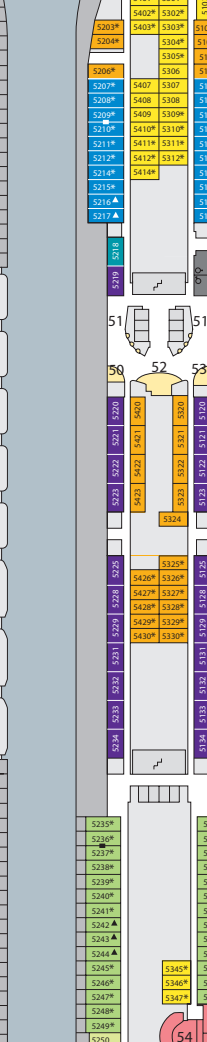

DECK 15	DECK 14	DECK 12	DECK 11	DECK 10	DECK 9	DECK 8	DECK 7	DECK 6	DECK 5	DECK 4	DECK 3
1 Wellness Oase mit auffahrbarem Glasdach	4 Wellness Oase	3 Freibereich/Sonnendeck	3 Freibereich/Sonnendeck	22 Theatrium	22 Theatrium	49 Waschsalon			50 Ausflug Counter		55 Hospital
2 FKK-Bereich	5 Body & Soul Sp	5 Body & Soul Sp	16 4D-Kino Cinemare	31 AIDA Bar	42 Ausflug Counter			51 Internetstation	51 Internetstation		56 Pier 3 Bar
3 Freibereich/Sonnendeck (Schachspiel)	6 Wintergarten	8 Joggingparcours	17 Biking Counter	32 AIDA Lounge	43 Blu Bar/Sol Bar			52 Rezeption	52 Rezeption		57 Biking Station, Tauchbasis
	7 Exklusives Feideck	10 Body & Soul Counter	18 Sushi Bar	33 Bibliothek	44 StudioAIDA			53 Reise Service Manager	53 Reise Service Manager		58 Gangway/Tenderporten
	8 Sportaußendeck inkl. Joggingparcours und Golf	11 Friseur	19 Time Out Bar	34 Casino	45 Kunstgalerie			54 Kids Club	54 Kids Club		
	9 LED-Videowand	12 HYPE	20 Tauch Counter	35 Ausflugs Counter	46 AIDA Shop						
		13 Anytime Bar	21 Body & Soul Sport	36 Fotogalerie und -shop	47 Vinothek						
		14 Ocean Bar	22 Theatrium	37 Café Mare	48 Markt Restaurant						
		15 Pool Bar	23 Blütenmeer	38 Buffalo Steak House							
			24 California Grill	39 Brauhaus							
			25 East Restaurant	40 Bella Donna Restaurant							
			26 Rossini Restaurant	41 Destille							
			27 Beach Bar								
			28 Zen Lounge								
			29 Konferenzraum								
			30 Golf Counter								

Die Darstellung der Decksgrundrisse ist stark vereinfacht (Änderungen vorbehalten)