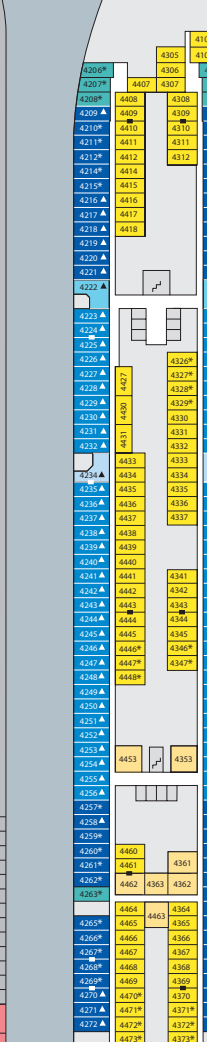

DECK 15	DECK 14	DECK 12	DECK 11	DECK 10	DECK 9	DECK 8	DECK 7	DECK 6	DECK 5	DECK 4	DECK 3
1 Wellness Oase mit auffahrbarem Glasdach	4 Wellness Oase	3 Freibereich/Sonnendeck	3 Freibereich/Sonnendeck	22 Theatrium	22 Theatrium	49 Waschsalon			50 Ausflug Counter		55 Hospital
2 FKK-Bereich	5 Body & Soul Sp	5 Body & Soul Sp	16 4D-Kino Cinemare	31 AIDA Bar	42 Ausflug Counter			51 Internetstation	51 Internetstation		56 Pier 3 Bar
3 Freibereich/Sonnendeck (Schachspiel)	6 Wintergarten	8 Joggingparcours	17 Biking Counter	32 AIDA Lounge	43 Blu Bar/Sol Bar			52 Rezeption	52 Rezeption		57 Biking Station, Tauchbasis
	7 Exklusives Feideck	10 Body & Soul Counter	18 Sushi Bar	33 Bibliothek	44 StudioAIDA			53 Reise Service Manager	53 Reise Service Manager		58 Gangway/Tenderporten
	8 Sportaußendeck inkl. Joggingparcours und Golf	11 Friseur	19 Time Out Bar	34 Casino	45 Kunstgalerie			54 Kids Club	54 Kids Club		
	9 LED-Videowand	12 HYPE	20 Tauch Counter	35 Ausflugs Counter	46 AIDA Shop						
		13 Anytime Bar	21 Body & Soul Sport	36 Fotogalerie und -shop	47 Vinothek						
		14 Ocean Bar	22 Theatrium	37 Café Mare	48 Markt Restaurant						
		15 Pool Bar	23 Blütenmeer	38 Buffalo Steak House							
			24 California Grill	39 Brauhaus							
			25 East Restaurant	40 Bella Donna Restaurant							
			26 Rossini Restaurant	41 Destille							
			27 Beach Bar								
			28 Zen Lounge								
			29 Konferenzraum								
			30 Golf Counter								

Die Darstellung der Decksgrundrisse ist stark vereinfacht (Änderungen vorbehalten)