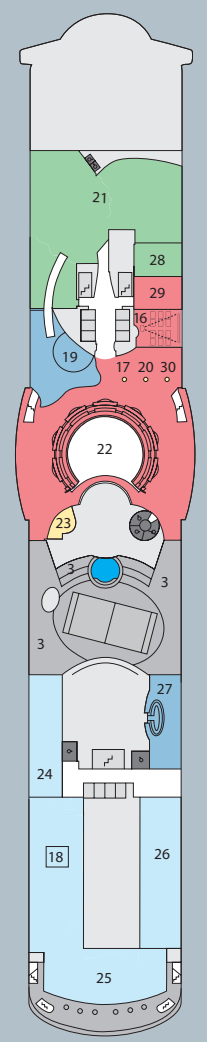

DECK 15	DECK 14	DECK 12	DECK 11	DECK 10	DECK 9	DECK 8	DECK 7	DECK 6	DECK 5	DECK 4	DECK 3
1 Wellness Oase mit auffahrbarem Glasdach	4 Wellness Oase	3 Freibereich/Sonnendeck	3 Freibereich/Sonnendeck	22 Theatrium	22 Theatrium	49 Waschsalon			50 Ausflug Counter		55 Hospital
2 FKK-Bereich	5 Body & Soul Sp	5 Body & Soul Sp	16 4D-Kino Cinemare	31 AIDA Bar	42 Ausflug Counter			51 Internetstation	51 Internetstation		56 Pier 3 Bar
3 Freibereich/Sonnendeck (Schachspiel)	6 Wintergarten	8 Joggingparcours	17 Biking Counter	32 AIDA Lounge	43 Blu Bar/Sol Bar			52 Rezeption	52 Rezeption		57 Biking Station, Tauchbasis
	7 Exklusives Feideck	10 Body & Soul Counter	18 Sushi Bar	33 Bibliothek	44 StudioAIDA			53 Reise Service Manager	53 Reise Service Manager		58 Gangway/Tenderporten
	8 Sportaußendeck inkl. Joggingparcours und Golf	11 Friseur	19 Time Out Bar	34 Casino	45 Kunstgalerie			54 Kids Club	54 Kids Club		
	9 LED-Videowand	12 HYPE	20 Tauch Counter	35 Ausflugs Counter	46 AIDA Shop						
		13 Anytime Bar	21 Body & Soul Sport	36 Fotogalerie und -shop	47 Vinothek						
		14 Ocean Bar	22 Theatrium	37 Café Mare	48 Markt Restaurant						
		15 Pool Bar	23 Blütenmeer	38 Buffalo Steak House							
			24 California Grill	39 Brauhaus							
			25 East Restaurant	40 Bella Donna Restaurant							
			26 Rossini Restaurant	41 Destille							
			27 Beach Bar								
			28 Zen Lounge								
			29 Konferenzraum								
			30 Golf Counter								

Die Darstellung der Decksgrundrisse ist stark vereinfacht (Änderungen vorbehalten)