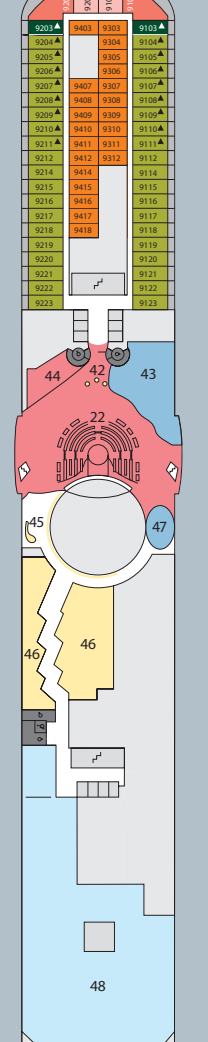

DECK 15	DECK 14	DECK 12	DECK 11	DECK 10	DECK 9	DECK 8	DECK 7	DECK 6	DECK 5	DECK 4	DECK 3
1 Wellness Oase mit auffahrbarem Glasdach	4 Wellness Oase	3 Freibereich/Sonnendeck	3 Freibereich/Sonnendeck	22 Theatrium	22 Theatrium	49 Waschsalon			50 Ausflug Counter		55 Hospital
2 FKK-Bereich	5 Body & Soul Sp	5 Body & Soul Sp	16 4D-Kino Cinemare	31 AIDA Bar	42 Ausflug Counter			51 Internetstation	51 Internetstation		56 Pier 3 Bar
3 Freibereich/Sonnendeck (Schachspiel)	6 Wintergarten	8 Joggingparcours	17 Biking Counter	32 AIDA Lounge	43 Blu Bar/Sol Bar			52 Rezeption	52 Rezeption		57 Biking Station, Tauchbasis
	7 Exklusives Feideck	10 Body & Soul Counter	18 Sushi Bar	33 Bibliothek	44 StudioAIDA			53 Reise Service Manager	53 Reise Service Manager		58 Gangway/Tenderporten
	8 Sportaußendeck inkl. Joggingparcours und Golf	11 Friseur	19 Time Out Bar	34 Casino	45 Kunstgalerie			54 Kids Club	54 Kids Club		
	9 LED-Videowand	12 HYPE	20 Tauch Counter	35 Ausflugs Counter	46 AIDA Shop						
		13 Anytime Bar	21 Body & Soul Sport	36 Fotogalerie und -shop	47 Vinothek						
		14 Ocean Bar	22 Theatrium	37 Café Mare	48 Markt Restaurant						
		15 Pool Bar	23 Blütenmeer	38 Buffalo Steak House							
			24 California Grill	39 Brauhaus							
			25 East Restaurant	40 Bella Donna Restaurant							
			26 Rossini Restaurant	41 Destille							
			27 Beach Bar								
			28 Zen Lounge								
			29 Konferenzraum								
			30 Golf Counter								

Die Darstellung der Decksgrundrisse ist stark vereinfacht (Änderungen vorbehalten)