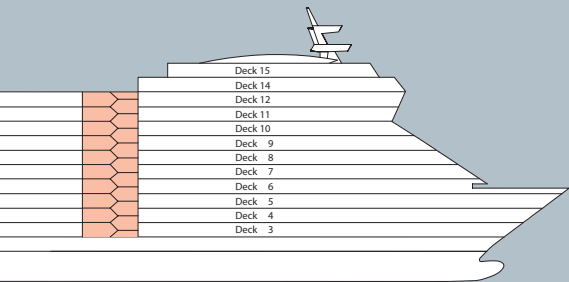

# Decksgrundrisse: AIDAblu und AIDA Sol

<b>4444</b> InnenkabinE	<b>6226</b> AußenkabinEA mit eingeschränkter Sicht	<b>5250</b> BalkonkabinBF	<b>8101</b> JuniorsuiteSD	Lift/Trepp	3-Bett-Kabine
<b>4453</b> InnenkabinE, barrierefrei	<b>4206</b> AußenkabinAD	<b>6103</b> BalkonkabinBE	<b>8176</b> SuiteSC	Freideck/Balkon	4-Bett-Kabine
<b>5324</b> InnenkabinB	<b>5225</b> AußenkabinAC	<b>7207</b> BalkonkabinBD	<b>7102</b> Premium-SuiteB	Betriebsraum	Verbindungstür
<b>7436</b> InnenkabinA	<b>4220</b> AußenkabinAB	<b>8233</b> BalkonkabinBC	<b>8102</b> Deluxe-SuiteA	Gänge	
<b>8346</b> InnenkabinA auf AIDA Sol	<b>4222</b> AußenkabinAB, barrierefrei	<b>8107</b> BalkonkabinBB	<b>12202</b> Spa Panorama-SuiteSP	WC	
	<b>4227</b> AußenkabinAA	<b>8125</b> BalkonkabinBA	<b>12204</b> Spa Deluxe-SuiteSX		
	<b>4234</b> AußenkabinAA, barrierefrei	<b>12204</b> Spa BalkonkabinBS			